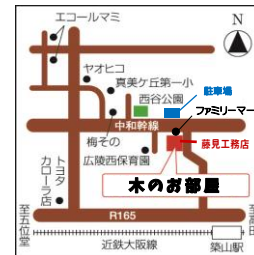

#### ★子育てフリー広場 もくもく★

ボールやおもちゃで遊ぼう！ ママもお茶でもどうぞ。  
 入退場自由なので、好きな時間に遊びにきてねよ  
 日 時：5/19・6/30 (水) 10:30~13:00  
 対 象：未就園児の親子 (4歳まで) 【予約不要・無料】  
 お申込み：090-6321-5353 (木のお部屋)

※駐車場は中和幹線向かい側

NEW