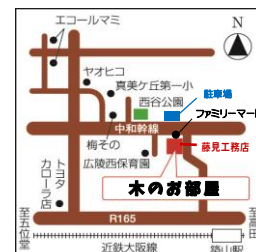

#### ★子育てフリー広場 もくもく★

ボールゲームやおもちゃで遊ぶ！ママもお茶でもどうぞ。  
入退場自由なので、好きな時間に遊びにきてね♪

日 時：12/19・1/23 (水)  
10:30~13:00

対 象：未就園児の親子 (3歳まで)  
【予約不要・無料】

お申込み：090-6321-5353 (木のお部屋)

※駐車場は中和幹線向かい側