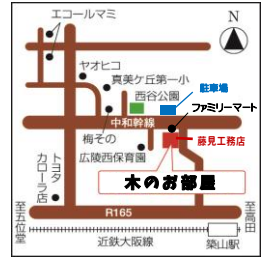

詳しくは…
 「藤見エ務店 ホームページ」
 QRコードから簡単にアクセスできるよ！
<https://www.fujimikoumuten.jp/>

⇒ 木のお部屋 ページをご覧ください♪
 SUPPORTED BY 藤見エ務店

※駐車場は中和幹線向かい側

ハワイアンフラ

★楽しく本格フラダンス★

ミスアロハフラ 2010 直伝のフラをお教えます☆
 お子様連れの方は各自お子様の状況にご留意をお願いします。
 日 時：5/14・5/28 (火) 6/11・6/25 (火)
 10:30~11:30
 対 象：女性
 参加費：800円/回
 持ち物：Tシャツでお越しください (着替室はありません)。
 パウカド(練習用カド) はお貸しします。
 筆記用具ご持参ください。
 お申込み：pilialoha.nara@gmail.com (吉田)

SS 健康法 +α LOVABLE

大きくなった胃を本来の大きさに働きに戻す事で、食べすぎないキッカケを作り、広がった骨盤をキュッと引き締め本来の健康な身体に戻してゆきます。
 施術時間 10分です。
 日 時：5/2・6/6 (木) ①13:30~②14:00~③14:30~④15:00~
 対 象：女性 (産後2ヶ月以降の方、妊婦さんは不可です)
 参加費：800円
 お申込み：h.arumi@softbank.ne.jp (harumi)